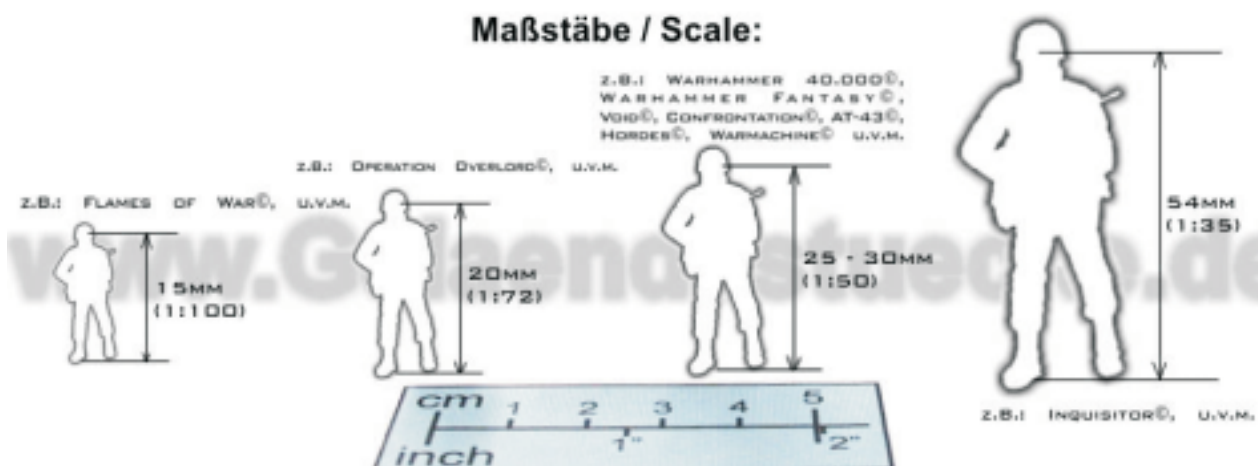

Wichtige Informationen

Alle Geländestücke sind, wie auf den Fotos zu sehen ist, vollständig gefertigt. Sie werden in einem eigenen Karton ausgeliefert.

Die Geländestücke können problemlos auf ein bestehendes Spielfeld gesetzt werden, weil die Bases nur 2,5 mm hoch sind. Die Kanten sind abgeschrägt und mit elektrostatischem, abriebfestem Gras beflockt. Weil alles reine Handarbeit ist, ist jedes Modell ein Unikat, das kein anderer hat. Selbst bei gleichen Modellen sieht jedes etwas anders aus.

Soweit nicht anders beschrieben, sind die Geländestücke sofort einsatzbereit. Die Lieferung erfolgt ohne Figuren. Natürlich stehen alle gezeigten Figuren unter dem Copyright der jeweiligen Hersteller. Nun wünschen wir Ihnen viel Spass mit unserem Katalog.

Ihr Gelaendestuecke.de Team

Warhammer 40.000®, Warhammer Fantasy®, Inquisitor® sind eingetragene Warenzeichen von Games Workshop®. Void® ist ein eingetragenes Warenzeichen von Urban Mammoth®. Confrontation® und AT-43® ist ein eingetragenes Warenzeichen von Rackham®. Flames of War® ist ein eingetragenes Warenzeichen von Battlefront Miniatures®. Operation Overlord® ist ein eingetragenes Warenzeichen von Italeri®.